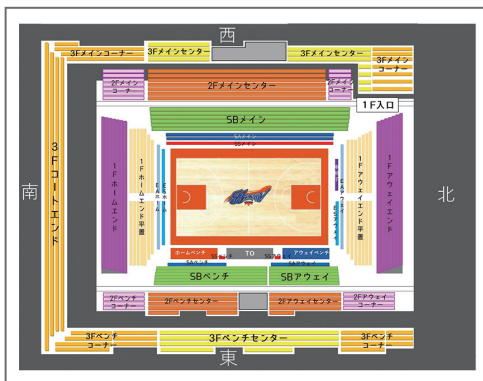

背番号	名前	身長	体重	ポジション	生年月日
12	アンドリュー・フィッツジェラルド	203	110	PF/C	1990/12/10
13	俊野 佳彦	188	88	SG	1992/05/21
14	石井 峻平	188	88	SG	1995/07/13
31	城宝 匡史	183	83	SG	1982/04/24
33	俊野 達彦	187	85	PG/SG	1988/01/18

NIIGATA ALBIREX BB

B.LEAGUE 2021-22 SEASON HOMEGAME SCHEDULE

第1節		10.2 土 14:05 10.3 日 15:05 TIPOFF	vs 京都ハンナリーズ	会場	シティホールプラザアオーレ長岡	第4節		10.22 金 19:05 10.23 土 17:05 TIPOFF	vs シーホース三河	会場	新潟市東総合スポーツセンター	第6節		11.6 土 17:05 11.7 日 17:05 TIPOFF	vs 琉球ゴールデンキングス	会場	シティホールプラザアオーレ長岡
第9節		12.4 土 17:05 12.5 日 17:05 TIPOFF	vs 秋田ノーザンハピネッツ	会場	シティホールプラザアオーレ長岡	第12節		12.18 土 17:05 12.19 日 15:05 TIPOFF	vs 広島ドラゴンフライズ	会場	リージョンプラザ上越	第14節		12.29 水 19:05 TIPOFF	vs 横浜ビー・コルセアーズ	会場	シティホールプラザアオーレ長岡
第15節		1.2 日 17:05 1.3 月 15:05 TIPOFF	vs サンロッカーズ渋谷	会場	シティホールプラザアオーレ長岡	第17節		1.22 土 17:05 1.23 日 17:05 TIPOFF	vs 信州ブレイブウォリアーズ	会場	シティホールプラザアオーレ長岡	第19節		1.29 土 17:05 1.30 日 15:05 TIPOFF	vs 茨城ロボッツ	会場	シティホールプラザアオーレ長岡
第21節		2.5 土 17:05 2.6 日 15:05 TIPOFF	vs 群馬クレインサンダーズ	会場	シティホールプラザアオーレ長岡	第23節		3.9 水 19:05 TIPOFF	vs アルバルク東京	会場	シティホールプラザアオーレ長岡	第24節		3.16 水 19:05 TIPOFF	vs 川崎ブレブサンダーズ	会場	シティホールプラザアオーレ長岡
第26節		3.23 水 19:05 TIPOFF	vs 島根スサノオマジック	会場	シティホールプラザアオーレ長岡	第28節		4.2 土 17:05 4.3 日 15:05 TIPOFF	vs 宇都宮ブレックス	会場	シティホールプラザアオーレ長岡	第31節		4.16 土 17:05 4.17 日 15:05 TIPOFF	vs 千葉ジェッツ	会場	シティホールプラザアオーレ長岡
第32節		4.20 水 19:05 TIPOFF	vs レバンガ北海道	会場	シティホールプラザアオーレ長岡	第34節		4.27 水 19:05 TIPOFF	vs 宇都宮ブレックス	会場	シティホールプラザアオーレ長岡	第36節		5.7 土 17:05 5.8 日 15:05 TIPOFF	vs 横浜ビー・コルセアーズ	会場	シティホールプラザアオーレ長岡

※日時や会場は、今後の感染症拡大の状況等により変更となる可能性がございます。最新情報はチーム公式にてご確認ください。

チケットの購入は
B.LEAGUE TICKET

<https://bleague-ticket.psrv.jp/#c=695>

席種	販売価格(税込)	
	前売り	当日
指定席 SS	¥12,000	
指定席 SA	¥7,000	¥7,500
コートエンド 指定席 S1	大人	¥7,000
	小中高	¥2,500
コートエンド 指定席 S2	大人	¥5,500
	小中高	¥2,000
指定席 SB	大人	¥4,500
	小中高	¥2,000
2階指定席 A	大人	¥4,000
	小中高	¥1,500